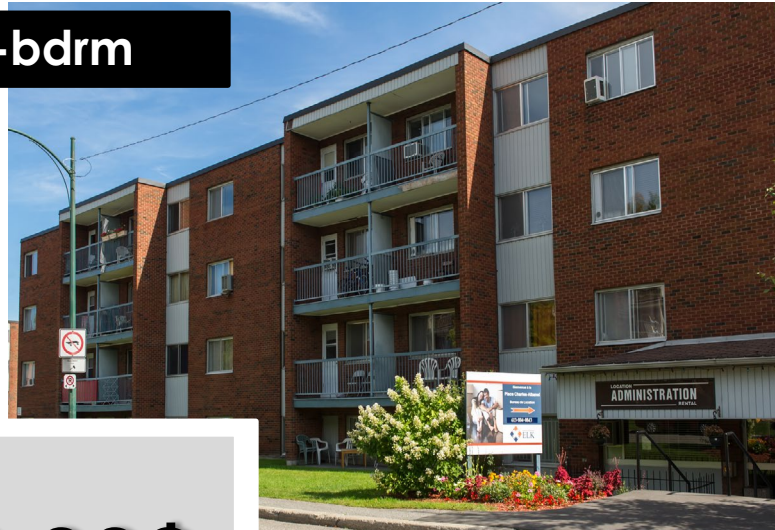

Bienvenue à la | Welcome to 40 Place Charles-Albanel

2c.c/2-bdrm

À partir de
Starting from
1 930,00\$
par mois
per month

Contactez-nous aujourd'hui
Contact us today

613-804-0843

leasing@elkproperty.com

ELK
PROPERTY MANAGEMENT LIMITED