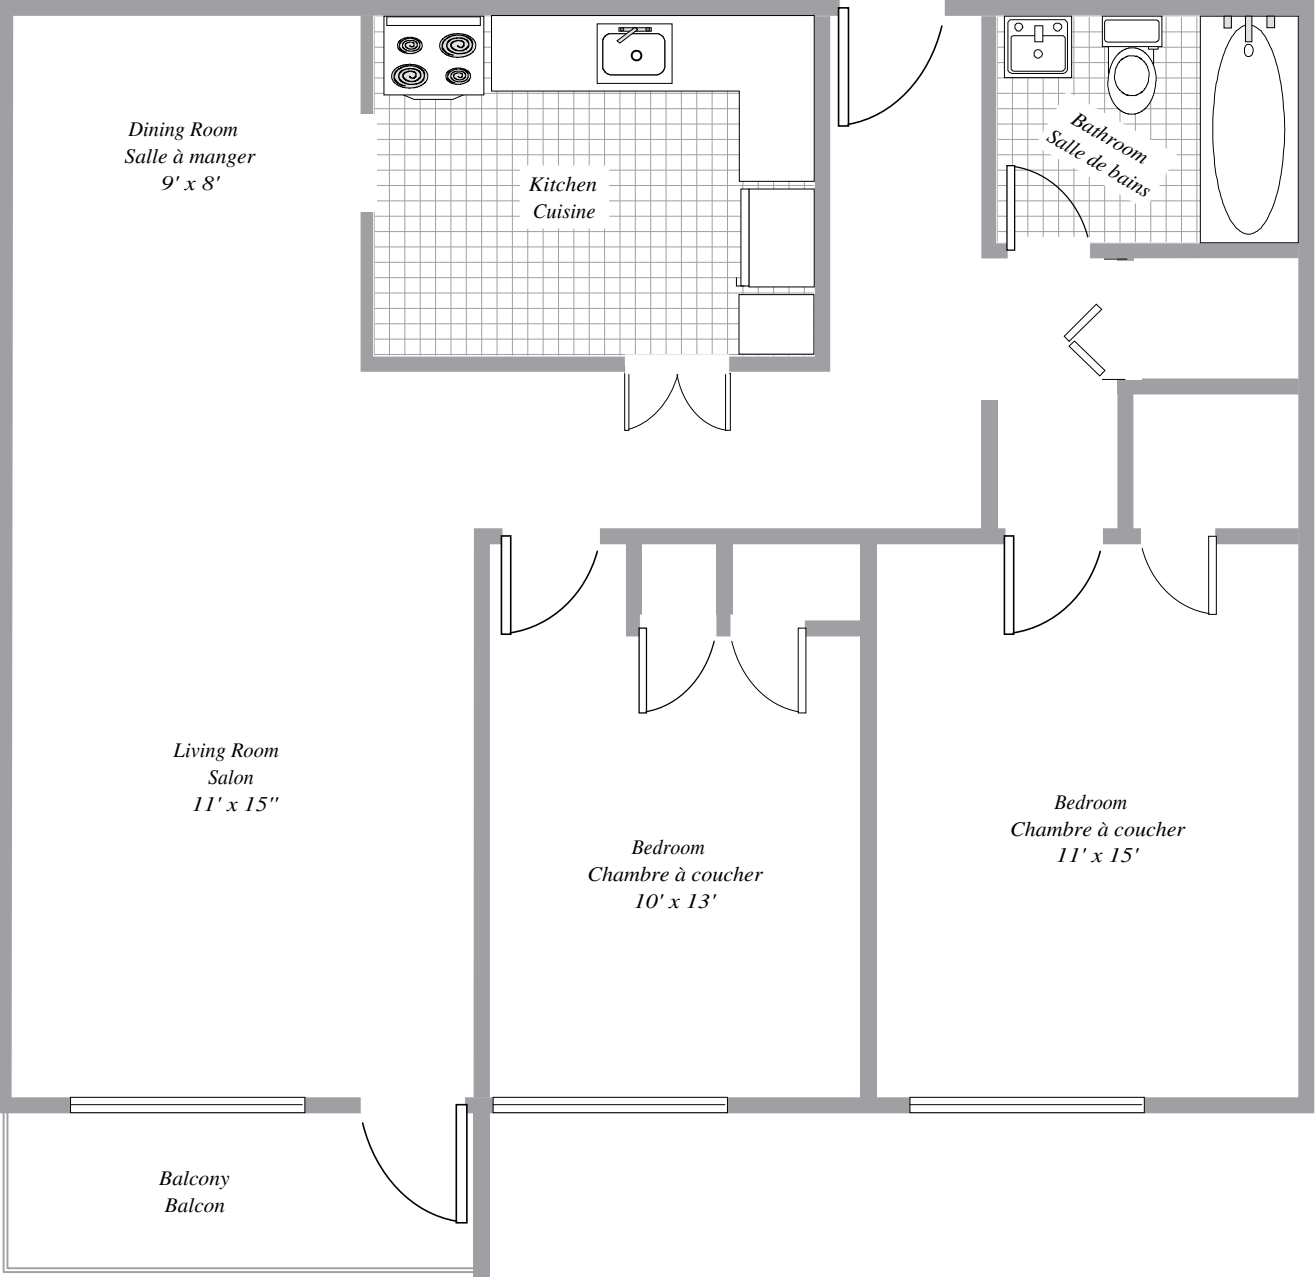

Place Charles Albanel

2 Bedrooms: Type B - 837 sq. ft.

2 Chambres: Type B - 837 p.c.