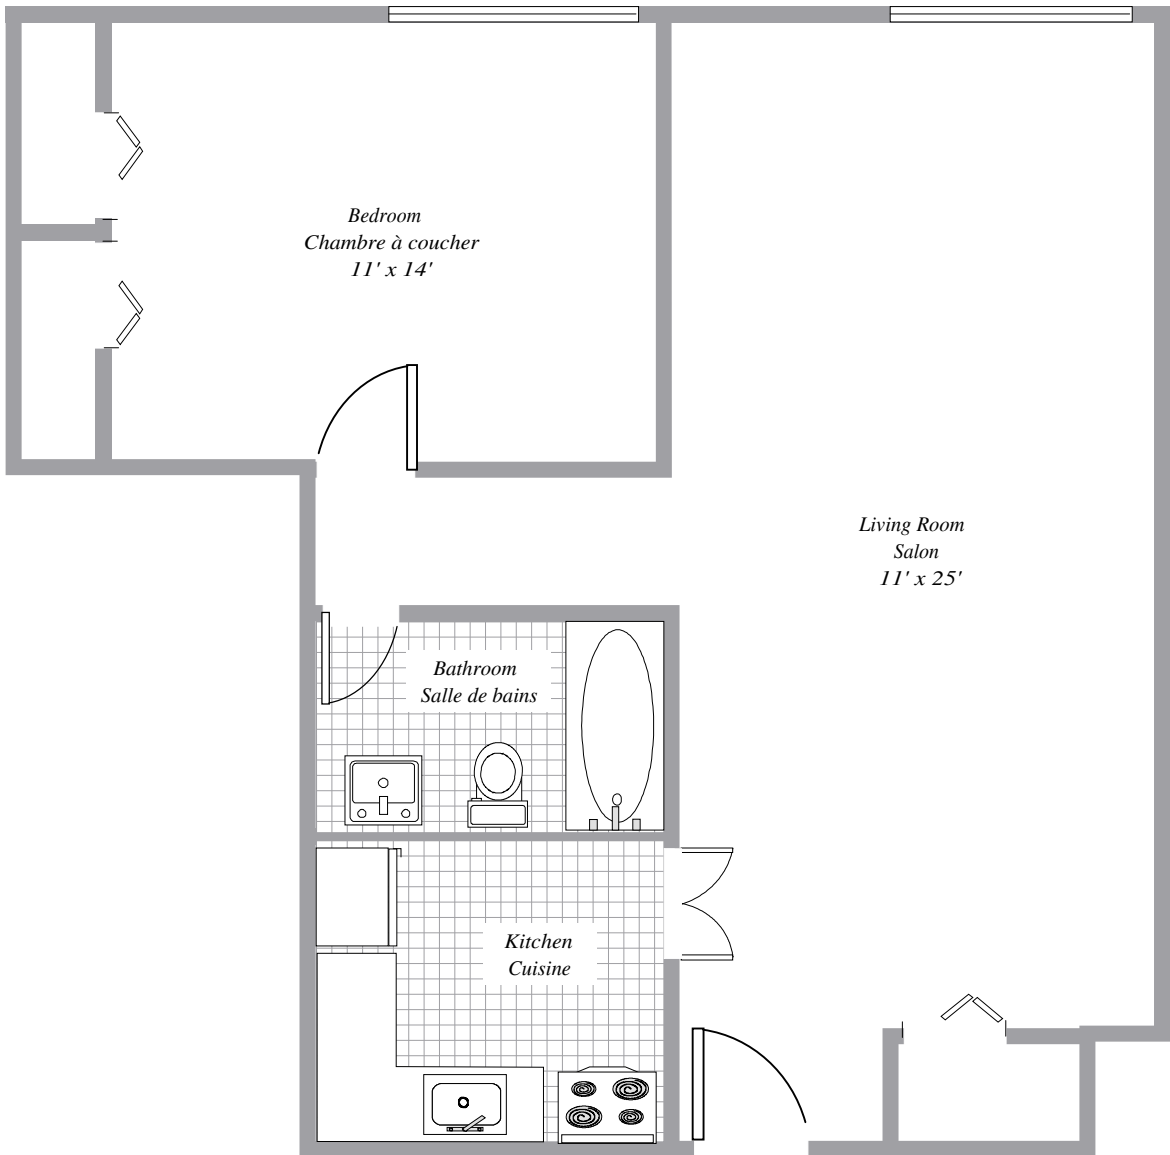

# Place Charles Albanel

*1 Bedroom: Type F - 593 sq. ft.*

*1 Chambre: Type F - 593 p.c.*