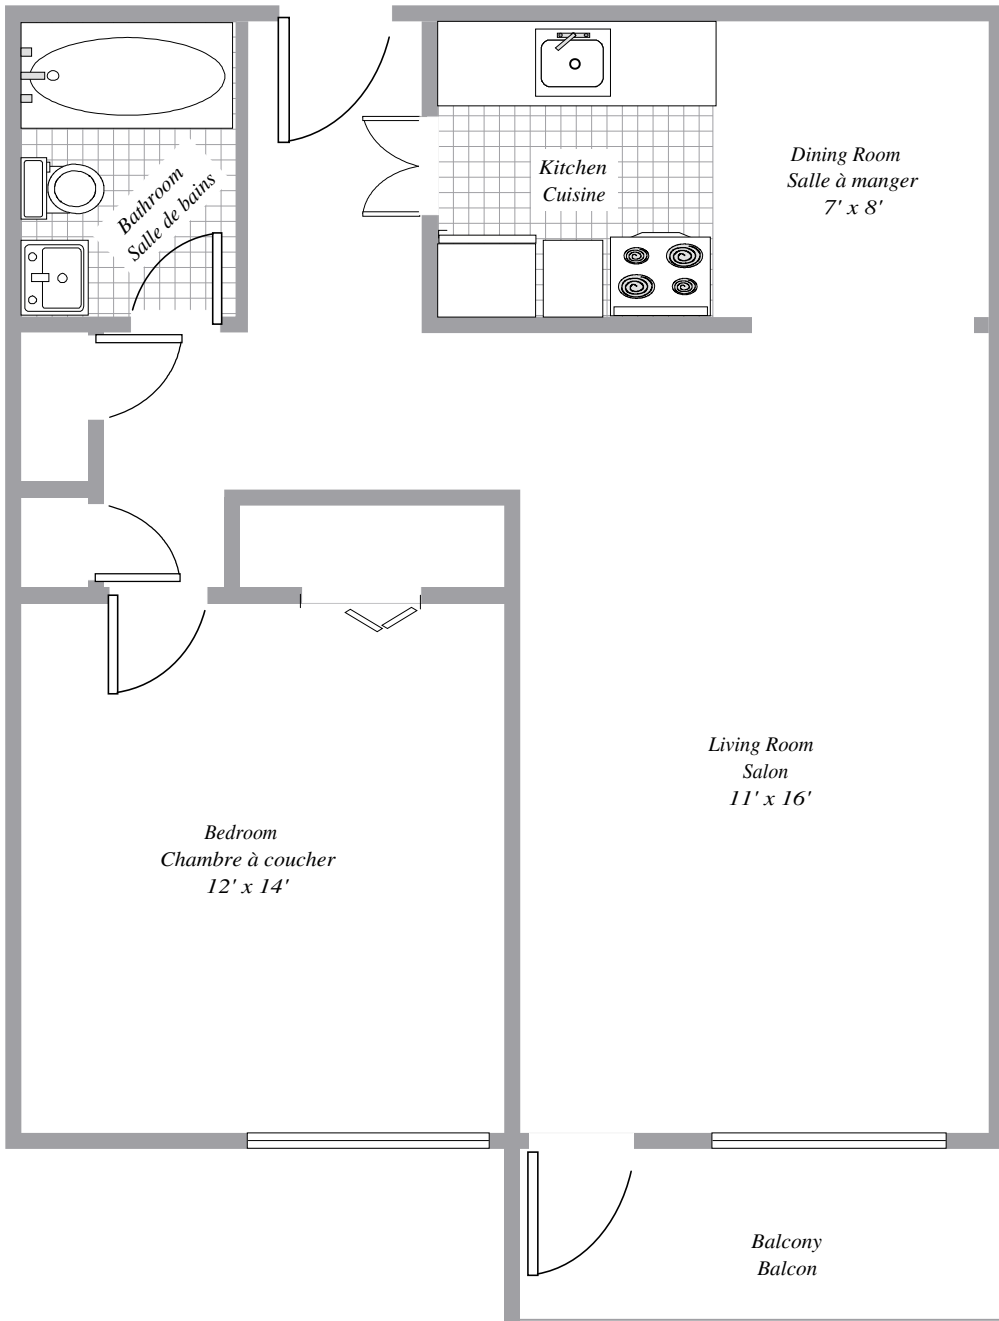

Place Charles Albanel

1 Bedroom: Type C - 621 sq. ft.

1 Chambre: Type C - 621 p.c.